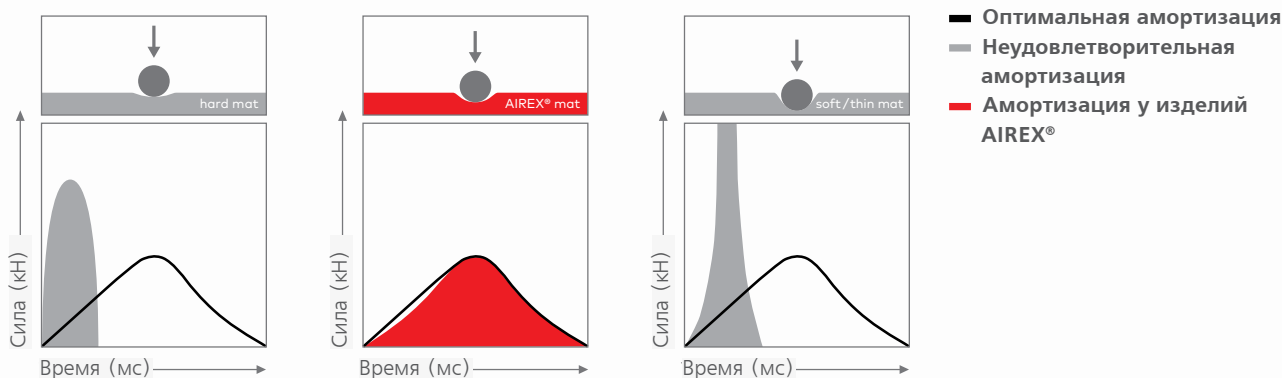

Жесткие коврики

Ударная энергия поглощается слишком быстро. Амортизация определяется как слишком сильная, что с течением времени может привести к растяжению связок и мышц.

Коврики AIREX®

Не слишком жесткие и не слишком мягкие. Пенные коврики AIREX® прекрасно подходят для индивидуального использования. Энергия поглощается постепенно и равномерно.

Мягкие коврики

Слишком мягкий пенный материал не способен поглотить ударную энергию. Неизбежные удары могут создавать нежелательную нагрузку на позвоночник и суставы.