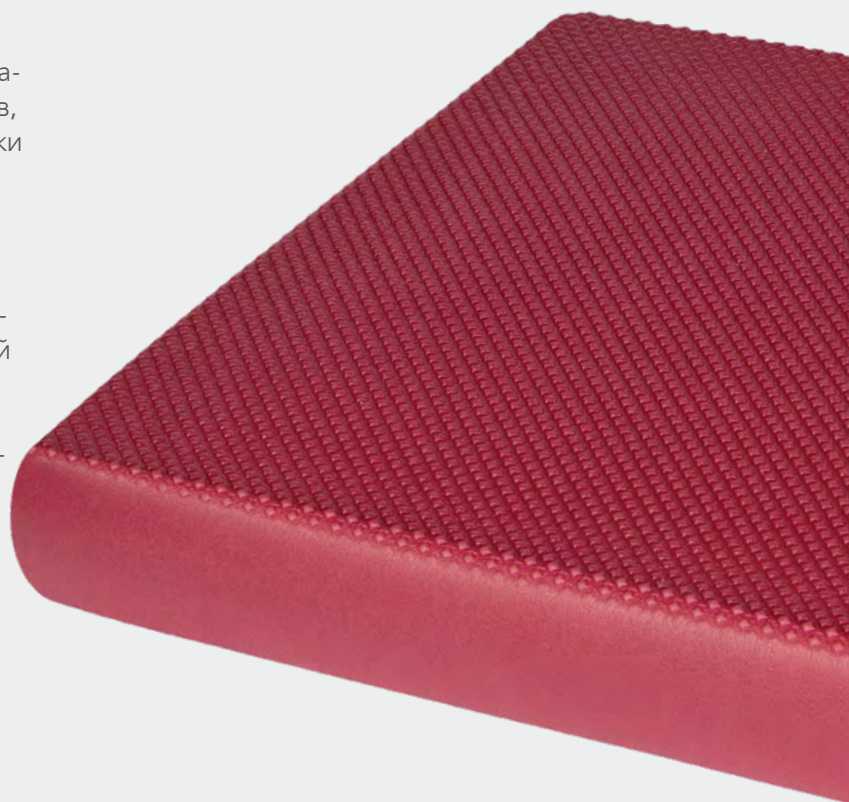

Продукция может применяться для реабилитации, профилактики, занятий активными и состязательными видами спорта, а также для занятий дома или на рабочем месте.

Балансировочные подушки AIREX® предоставляют одну из лучших возможностей для сенсомоторного координационного тренинга.

Принцип действия:

Дестабилизирующий эффект балансировочных подушек и брусов AIREX® заставляет активизироваться глубокие мышцы для восстановления стабильности и баланса.

Это стимулирует работу нервной системы, что приводит к улучшению передачи импульсов от нервов к мышцам.

Так, тренировка на балансировочной подушке является намного более эффективной и задействует большее количество мышц, чем тренировка без использования балансировочной подушки.

Тренировки с использованием всей линейки продукции для баланс-тренинга AIREX® обеспечивает значительное улучшение состояния позвоночника и суставов.

Применение в спортивных целях:

- Тренировка основных двигательных навыков, таких как сила, гибкость, выносливость, координация и баланс
- Увеличение мышечного потенциала = повышение эффективности
- Тренировка фасций посредством «оптимизации проприоцепции»
- Физическая и умственная активность
- Улучшение концентрации

Применение в терапевтических целях:

- Улучшение проприоцепции
- Стабилизация позвоночника
- Стабилизация суставов
- Укрепление соединительной ткани
- Улучшение сенсомоторных функций
- Эффективное восстановление после беременности
- Улучшение осанки
- Сердечно-сосудистые заболевания, артроз, остеопороз и грыжа межпозвоночного диска
- Коррекция сенсомоторной координации