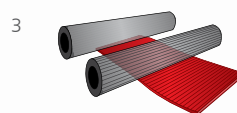

1. В больших чашах по секретному рецепту изготавливается «тесто», которое перемешивается до получения однородной массы.
2. Применяется специальная технология, превращающая «тесто» в плотную пористую массу.
3. Масса раскатывается и формуется для получения характерной формы и бороздок.
4. Сформированные изделия соответствующего размера вынимаются из форм, оставшееся «тесто» подвергается повторному использованию.
5. Коврики выпекаются в печи, при этом их изначальный размер многократно увеличивается. Каждое изделие, выходящее из печи, отличается от другого, именно поэтому всегда указывается его «ориентировочные» параметры.
6. Готовые изделия остывают, затем их упаковывают и готовят к продаже.