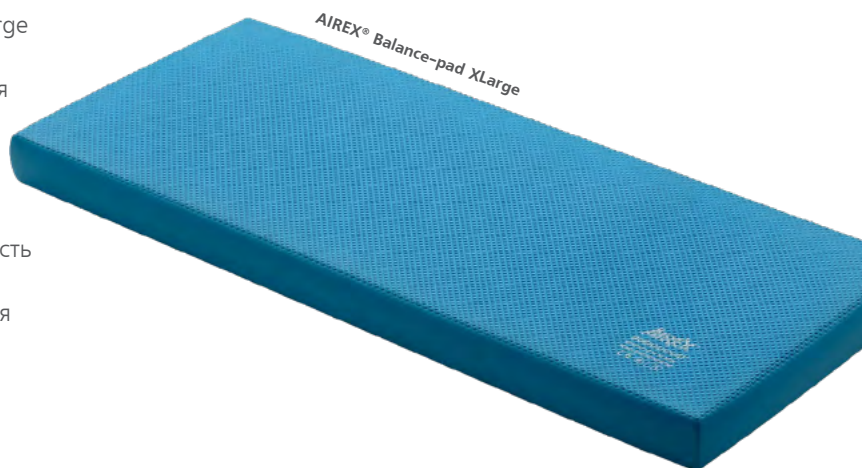

AIREX® Balance-pad XLarge

Балансировочная подушка AIREX® Balance-pad XLarge в два раза больше подушки Balance-pad Elite, что предоставляет совершенно новые возможности для баланс-тренинга. Создание подушки Balance-pad XLarge способствовало появлению целого ряда новых упражнений и их вариаций, что сделало тренировки более сложными. С одной стороны, подушка имеет рифленую нескользящую поверхность с обеих сторон, а с другой, она обеспечивает прекрасную стимуляцию рецепторов стопы во время баланс-тренинга босиком. Благодаря толщине, составляющей 6 см, балансировочная подушка Balance-pad XLarge обладает оптимальными дестабилизирующими свойствами.

Примерный размер: 98 x 41 x 6 см

Вес: 1.4 кг

MD - Medical Device

Изделие, зарегистрированное в Европейском Союзе в соответствии с директивой о медицинском оборудовании MDD 93/42 ECC и MDR 2017/745.