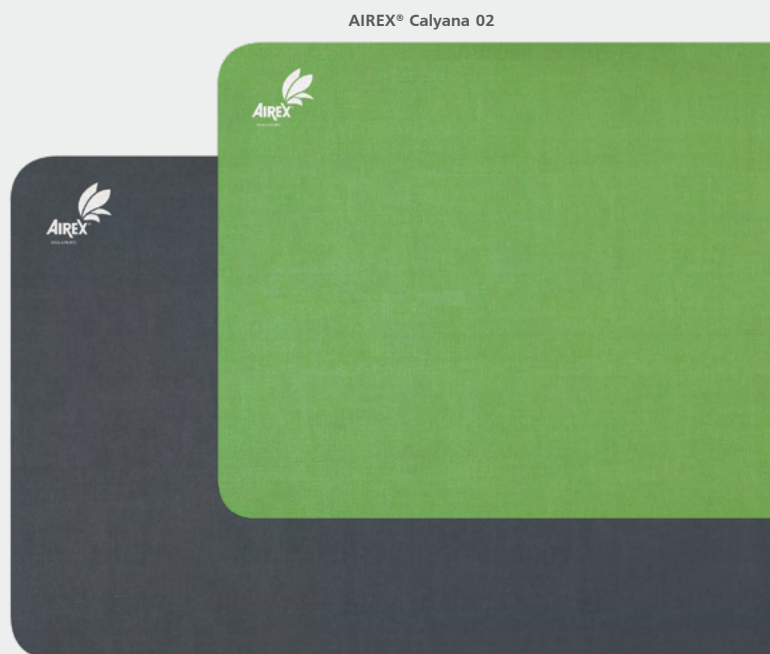

AIREX® Calyana

Calyana — коврик для занятий йогой премиум класса из линейки AIREX® Yoga & Pilates — разработан в сотрудничестве с лучшими профессионалами йоги. Коврик Calyana обеспечивает максимальную безопасность, он долговечен и вызывает позитивные эмоции, позволяя вам получить удовольствие от занятия и настроить ваше тело, разум и душу. Превосходное качество ковриков Calyana позволяет включить их в список лучших ковриков для йоги в мире. Прекрасный инструмент для занятий йогой для всех пользователей.

Примерный размер: 185 x 66 x 0.68/0.45 см

Вес: 2.35 кг / 1.7 кг

РАЗРАБОТАНЫ В ШВЕЙЦАРИИ, СДЕЛАНЫ В ГЕРМАНИИ.

AIREX® Calyana 03