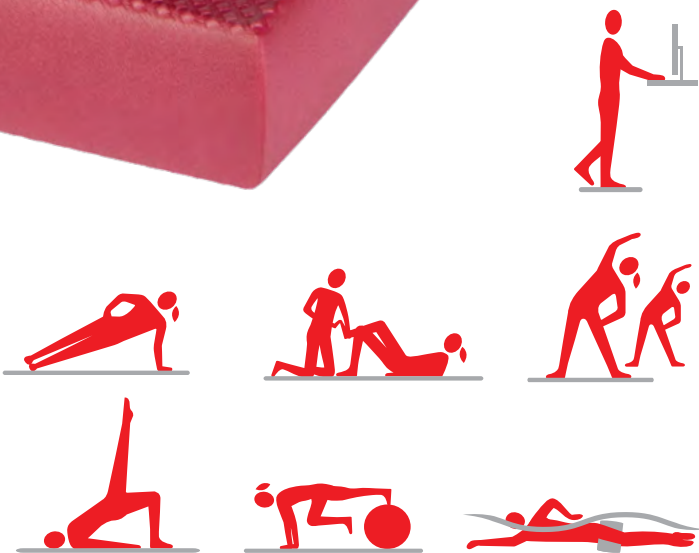

Основные характеристики:

- Максимальный комфорт и эффект от тренировки: отличные дестабилизирующие свойства и теплоизоляция, подушка теплая и мягкая.
- Подходит для применения как в терапевтических целях, так и для спортивных тренировок
- Тренировка физической и умственной активности
- Можно использовать как в помещениях, так и на открытом воздухе: устойчивы к атмосферным воздействиям
- Долговечность
- Гигиеничность: антибактериальная пропитка, легко моются
- Пена с закрытой структурой

Каждая балансирующая подушка AIREX®, сделанная в Швейцарии, уникальна и соответствует требованиям директивы 93/42/ЕЕС «О медицинских изделиях». Она имеет знак качества AGR в признание положительного влияния на сохранение здоровья позвоночника, а также сертифицирована и рекомендована Немецкой Ассоциацией Мануальных Терапевтов (Association of German Back Schools).

Влагонепроницаемые

Подходят для использования в помещении

Подходят для использования на открытом воздухе

Комфортные в использовании

Гигиеничные

Многофункциональные

Разный уровень жесткости

Нестабильная поверхность

Теплоизоляционные свойства

Водо- и грязеотталкивающие

Пена с закрытой структурой

Безотходное производство

Соответствует европейскому стандарту качества CE