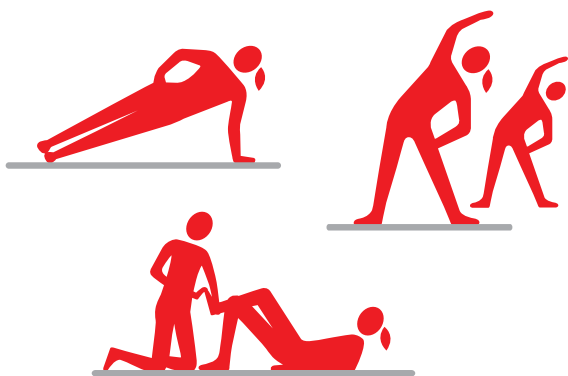

Мы являемся инновационной компанией с более чем 60-летним опытом производства ультрасовременных матов, отличающихся надежностью и долговечностью и обеспечивающих прекрасную поддержку. Мы знаем, что продукция, являющаяся результатом нашей упорной работы и преданности нашему делу, станет вашим надежным компаньоном на всю жизнь.

Влагонепроницаемый

Подходит для использования в помещении

Подходит для использования на открытом воздухе

Комфортный в использовании

Гигиеничный

Нескользящая поверхность

Амортизационные свойства

Принимает форму поверхности пола

Многофункциональный

Долговечный

Теплоизоляционные свойства

Водо- и грязеотталкивающий

Пена с закрытой структурой

Безотходное производство

Соответствует европейскому стандарту качества CE